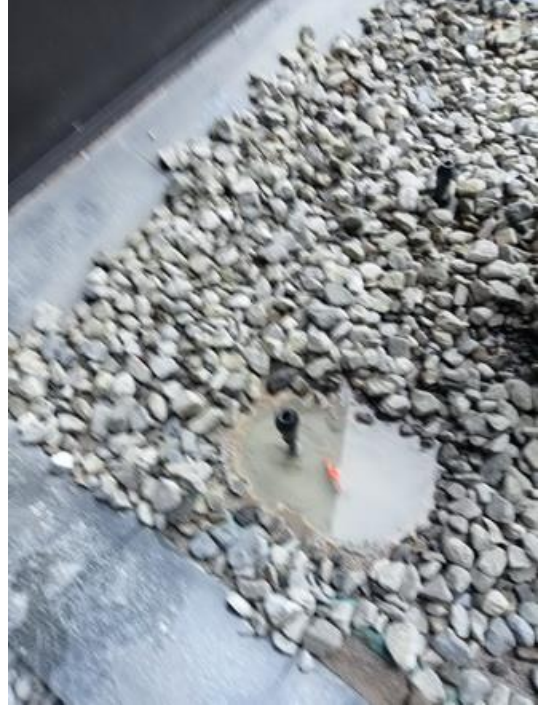

งานเปลี่ยนวาล์วบ่อน้ำพุหักชำรุด  
น้ำพุชั้น 1  
อาคารชุด เดอะ เมท

งานเปลี่ยนหัวกะโหลก

งานเปลี่ยนวาล์วบ่อน้ำพุหักชำรุด  
น้ำพุชั้น 1  
อาคารชุด เดอะ เมท

งานเปลี่ยนหัวกะโหลก

งานเปลี่ยนวาล์วบ่อน้ำพุหักชำรุด  
น้ำพุชั้น 1  
อาคารชุด เดอะ เมท