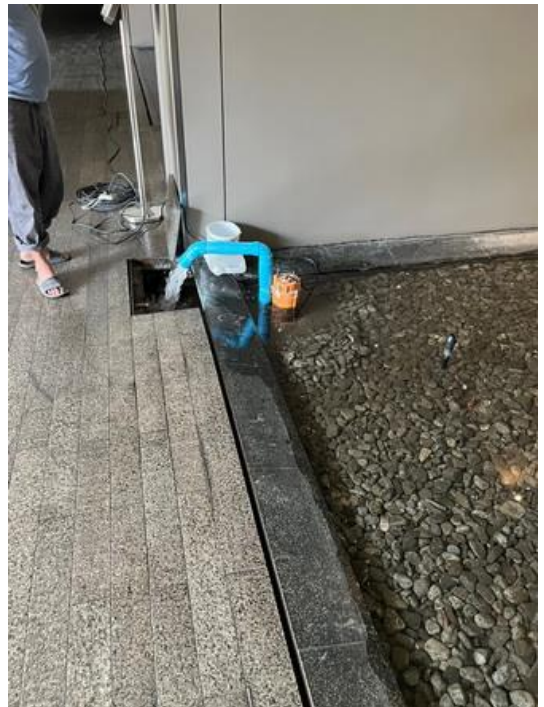

งานเปลี่ยนวาล์วบ่อน้ำพุหักชำรุด  
น้ำพุชั้น 1  
อาคารชุด เดอะ เมท

งานเปลี่ยนหัวกะโหลก

งานเปลี่ยนวาล์วบ่อน้ำพุหักชำรุด  
น้ำพุชั้น 1  
อาคารชุด เดอะ เมท

งานเปลี่ยนหัวกะโหลก

งานเปลี่ยนวาล์วบ่อน้ำพุหักชำรุด  
น้ำพุชั้น 1  
อาคารชุด เดอะ เมท