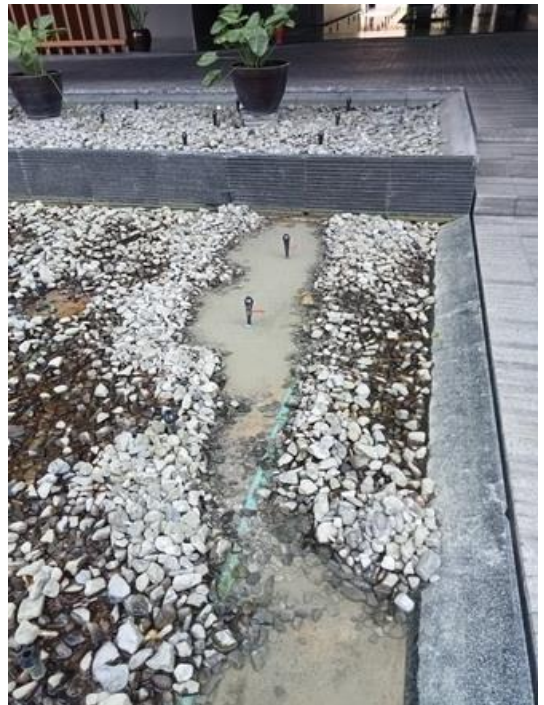

งานเปลี่ยนวาล์วบ่อน้ำพุหักชำรุด  
น้ำพุชั้น 1  
อาคารชุด เดอะ เมท

งานเปลี่ยนหัวกะโหลก

งานเปลี่ยนวาล์วบ่อน้ำพุหักชำรุด  
น้ำพุชั้น 1  
อาคารชุด เดอะ เมท

งานเปลี่ยนหัวกะโหลก

งานเปลี่ยนวาล์วบ่อน้ำพุหักชำรุด  
น้ำพุชั้น 1  
อาคารชุด เดอะ เมท